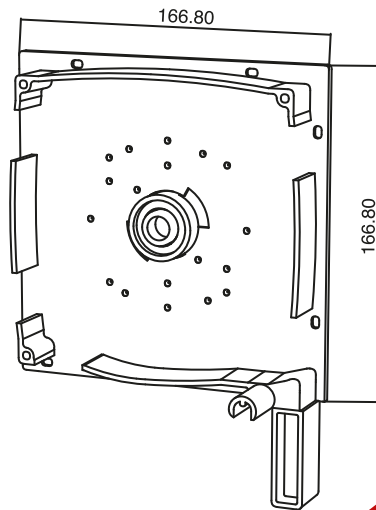

Ürün Kodu/Product Code: **1824**
Cephe Eksenel Kol

Tek Dilli

Çift Dilli

Ürün Kodu/Product Code: **1116-170 SET 3+1**
170 mm Monoblok Kutu Seti (3+1)

	170mm Monoblok KUTU	
	40mm Tambur Borusu	60mm Tambur Borusu
39 mm PVC LAMEL	225 cm	210 cm
55 mm PVC LAMEL	115 cm	105 cm
39 mm ALM. LAMEL	220 cm	210 cm
45 mm ALM. LAMEL	120 cm	110 cm
56 mm ALM. LAMEL	175 cm	155 cm

Sarım Ölçüleri (Ölçüler Kutu Hariçtir)

Ürün Kodu/Product Code: **1110-170 SET**
170 mm Monoblok Yatak Seti

MONOPAN[®]

PANJUR VE KEPENK SİSTEMLERİ

www.usluajans.com

Mustafa Kemal Atatürk Mah. Ulucak İzmir Caddesi
No:100 Kemalpaşa - İZMİR / TÜRKİYE