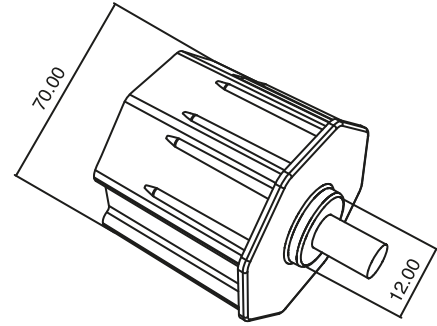

dp **daglar**[®]

www.daglarplastik.com

Ürün Kodu/Product Code: **1150-39 ALM. MON RAY**
39 mm Monoblok Alüminyum Yan Ray

Ürün Kodu/Product Code: **1137-ÖTELEME**
Öteleme Profili PVC - 44 mm

Ürün Kodu/Product Code: **1140-70 B. BASI**
70 mm Alüminyum Boru Başı

Ürün Kodu/Product Code: **1824**
Cephe Eksenel Kol

Tek Dilli

Çift Dilli

Ürün Kodu/Product Code: **1116-170 SET 3+1**
170 mm Monoblok Kutu Seti (3+1)

	170mm Monoblok KUTU	
	40mm Tambur Borusu	60mm Tambur Borusu
39 mm PVC LAMEL	225 cm	210 cm
55 mm PVC LAMEL	115 cm	105 cm
39 mm ALM. LAMEL	220 cm	210 cm
45 mm ALM. LAMEL	120 cm	110 cm
56 mm ALM. LAMEL	175 cm	155 cm

Sarım Ölçüleri (Ölçüler Kutu Hariçtir)

Ürün Kodu/Product Code: **1110-170 SET**
170 mm Monoblok Yatak Seti

MONOPAN[®]

PANJUR VE KEPENK SİSTEMLERİ

www.usluajans.com

Mustafa Kemal Atatürk Mah. Ulucak İzmir Caddesi
No:100 Kemalpaşa - İZMİR / TÜRKİYE