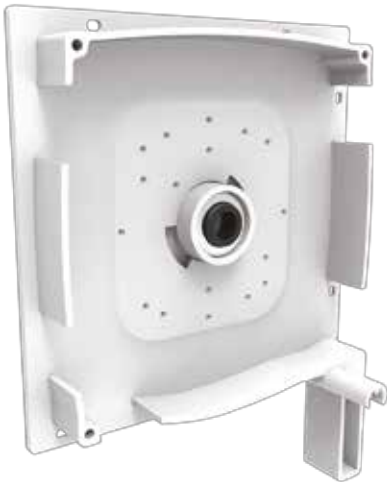

Ürün Kodu/Product Code: **1824**
Cephe Eksenel Kol

Tek Dilli

Çift Dilli

Ürün Kodu/Product Code: **1116-170 SET 3+1**
170 mm Monoblok Kutu Seti (3+1)

	170mm Monoblok KUTU	
	40mm Tambur Borusu	60mm Tambur Borusu
39 mm PVC LAMEL	225 cm	210 cm
55 mm PVC LAMEL	115 cm	105 cm
39 mm ALM. LAMEL	220 cm	210 cm
45 mm ALM. LAMEL	120 cm	110 cm
56 mm ALM. LAMEL	175 cm	155 cm

Sarım Ölçüleri (Ölçüler Kutu Hariçtir)

Ürün Kodu/Product Code: **1110-170 SET**
170 mm Monoblok Yatak Seti

MONOPAN[®]

PANJUR VE KEPENK SİSTEMLERİ

www.usluajans.com

Mustafa Kemal Atatürk Mah. Ulucak İzmir Caddesi
No:100 Kemalpaşa - İZMİR / TÜRKİYE