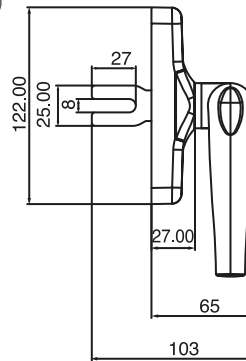

dp **daglar**[®]

www.daglarplastik.com

Ürün Kodu/Product Code: **1150-39 ALM. MON RAY**
39 mm Monoblok Alüminyum Yan Ray

Ürün Kodu/Product Code: **1137-ÖTELEME**
Öteleme Profili PVC - 44 mm

Ürün Kodu/Product Code: **1140-70 B. BASI**
70 mm Alüminyum Boru Başı

Ürün Kodu/Product Code: **1824**
Cephe Eksenel Kol

Tek Dilli

Çift Dilli

Ürün Kodu/Product Code: **1116-170 SET 3+1**
170 mm Monoblok Kutu Seti (3+1)

	170mm Monoblok KUTU	
	40mm Tambur Borusu	60mm Tambur Borusu
39 mm PVC LAMEL	225 cm	210 cm
55 mm PVC LAMEL	115 cm	105 cm
39 mm ALM. LAMEL	220 cm	210 cm
45 mm ALM. LAMEL	120 cm	110 cm
56 mm ALM. LAMEL	175 cm	155 cm

Sarım Ölçüleri (Ölçüler Kutu Hariçtir)

Ürün Kodu/Product Code: **1110-170 SET**
170 mm Monoblok Yatak Seti

MONOPAN[®]

PANJUR VE KEPENK SİSTEMLERİ

www.usluajans.com

Mustafa Kemal Atatürk Mah. Ulucak İzmir Caddesi
No:100 Kemalpaşa - İZMİR / TÜRKİYE