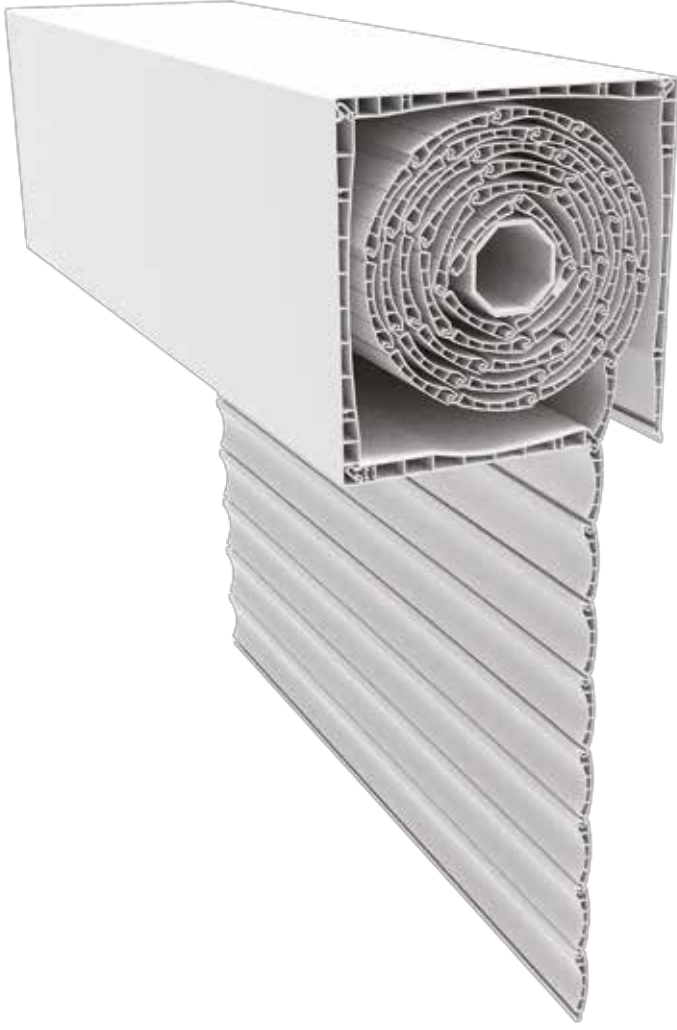

dp **daglar**[®]

www.daglarplastik.com

Ürün Kodu/Product Code: **1150-39 ALM. MON RAY**
39 mm Monoblok Alüminyum Yan Ray

Ürün Kodu/Product Code: **1137-ÖTELEME**
Öteleme Profili PVC - 44 mm

Ürün Kodu/Product Code: **1140-70 B. BASI**
70 mm Alüminyum Boru Başı

Ürün Kodu/Product Code: **1824**
Cephe Eksenel Kol

Tek Dilli

Çift Dilli

Ürün Kodu/Product Code: **1116-170 SET 3+1**
170 mm Monoblok Kutu Seti (3+1)

	170mm Monoblok KUTU	
	40mm Tambur Borusu	60mm Tambur Borusu
39 mm PVC LAMEL	225 cm	210 cm
55 mm PVC LAMEL	115 cm	105 cm
39 mm ALM. LAMEL	220 cm	210 cm
45 mm ALM. LAMEL	120 cm	110 cm
56 mm ALM. LAMEL	175 cm	155 cm

Sarım Ölçüleri (Ölçüler Kutu Hariçtir)

Ürün Kodu/Product Code: **1110-170 SET**
170 mm Monoblok Yatak Seti

MONOPAN[®]

PANJUR VE KEPENK SİSTEMLERİ

www.usluajans.com

Mustafa Kemal Atatürk Mah. Ulucak İzmir Caddesi
No:100 Kemalpaşa - İZMİR / TÜRKİYE