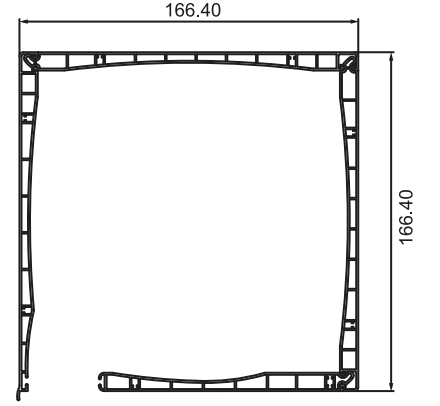

Ürün Kodu/Product Code: **1824**
Cephe Eksenel Kol

Tek Dilli

Çift Dilli

Ürün Kodu/Product Code: **1116-170 SET 3+1**
170 mm Monoblok Kutu Seti (3+1)

	170mm Monoblok KUTU	
	40mm Tambur Borusu	60mm Tambur Borusu
39 mm PVC LAMEL	225 cm	210 cm
55 mm PVC LAMEL	115 cm	105 cm
39 mm ALM. LAMEL	220 cm	210 cm
45 mm ALM. LAMEL	120 cm	110 cm
56 mm ALM. LAMEL	175 cm	155 cm

Sarım Ölçüleri (Ölçüler Kutu Hariçtir)

Ürün Kodu/Product Code: **1110-170 SET**
170 mm Monoblok Yatak Seti

MONOPAN[®]

PANJUR VE KEPENK SİSTEMLERİ

www.usluajans.com

Mustafa Kemal Atatürk Mah. Ulucak İzmir Caddesi
No:100 Kemalpaşa - İZMİR / TÜRKİYE