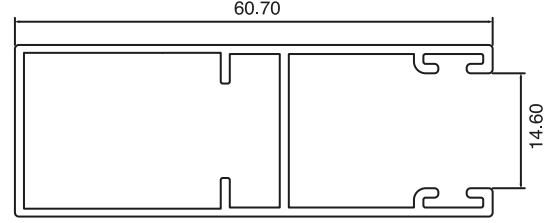

dp **daglar**[®]

www.daglarplastik.com

Ürün Kodu/Product Code: **1150-39 ALM. MON RAY**
39 mm Monoblok Alüminyum Yan Ray

Ürün Kodu/Product Code: **1137-ÖTELEME**
Öteleme Profili PVC - 44 mm

Ürün Kodu/Product Code: **1140-70 B. BASI**
70 mm Alüminyum Boru Başı

Ürün Kodu/Product Code: **1824**
Cephe Eksenel Kol

Tek Dilli

Çift Dilli

Ürün Kodu/Product Code: **1116-170 SET 3+1**
170 mm Monoblok Kutu Seti (3+1)

	170mm Monoblok KUTU	
	40mm Tambur Borusu	60mm Tambur Borusu
39 mm PVC LAMEL	225 cm	210 cm
55 mm PVC LAMEL	115 cm	105 cm
39 mm ALM. LAMEL	220 cm	210 cm
45 mm ALM. LAMEL	120 cm	110 cm
56 mm ALM. LAMEL	175 cm	155 cm

Sarım Ölçüleri (Ölçüler Kutu Hariçtir)

Ürün Kodu/Product Code: **1110-170 SET**
170 mm Monoblok Yatak Seti

MONOPAN[®]

PANJUR VE KEPENK SİSTEMLERİ

www.usluajans.com

Mustafa Kemal Atatürk Mah. Ulucak İzmir Caddesi
No:100 Kemalpaşa - İZMİR / TÜRKİYE