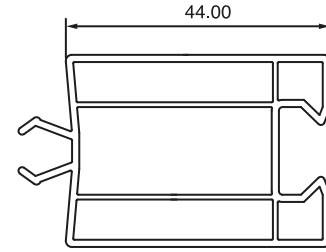

dp **daglar**[®]

www.daglarplastik.com

Ürün Kodu/Product Code: **1150-39 ALM. MON RAY**
39 mm Monoblok Alüminyum Yan Ray

Ürün Kodu/Product Code: **1137-ÖTELEME**
Öteleme Profili PVC - 44 mm

Ürün Kodu/Product Code: **1140-70 B. BASI**
70 mm Alüminyum Boru Başı

Ürün Kodu/Product Code: **1824**
Cephe Eksenel Kol

Tek Dilli

Çift Dilli

Ürün Kodu/Product Code: **1116-170 SET 3+1**
170 mm Monoblok Kutu Seti (3+1)

	170mm Monoblok KUTU	
	40mm Tambur Borusu	60mm Tambur Borusu
39 mm PVC LAMEL	225 cm	210 cm
55 mm PVC LAMEL	115 cm	105 cm
39 mm ALM. LAMEL	220 cm	210 cm
45 mm ALM. LAMEL	120 cm	110 cm
56 mm ALM. LAMEL	175 cm	155 cm

Sarım Ölçüleri (Ölçüler Kutu Hariçtir)

Ürün Kodu/Product Code: **1110-170 SET**
170 mm Monoblok Yatak Seti

MONOPAN[®]

PANJUR VE KEPENK SİSTEMLERİ

www.usluajans.com

Mustafa Kemal Atatürk Mah. Ulucak İzmir Caddesi
No:100 Kemalpaşa - İZMİR / TÜRKİYE